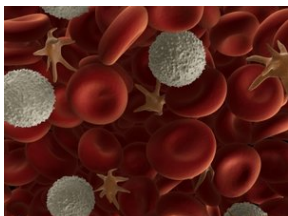

## Telefon wykrywa anemię

Tania przystawka do telefonu komórkowego może posłużyć do wykrywania anemii u kobiet i dzieci w krajach rozwijających się - informuje strona internetowa Johns Hopkins University. Przystawkę HemoGlobe opracowali tamtejsi studenci bioinżynierii. Pozwala na dokonywanie nieinwazyjnych pomiarów.

Zakładany na palec pacjenta czujnik wysyła światło o różnej długości fal poprzez skórę, aby zmierzyć poziom przenoszącej tlen hemoglobiny. Miejscowy pracownik służb medycznych może ocenić na ekranie telefonu wynik pomiaru - interpretację ułatwiają różne kolory, odpowiadające normie oraz umiarkowanemu lub poważnemu niedoborowi hemoglobiny.