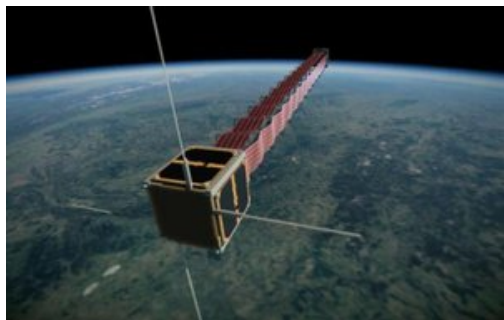

Wystrzelenie rakiety Vega z kosmodromu Kourou w Gujanie Francuskiej było początkowo planowane na 9 lutego, Europejska Agencja Kosmiczna (ESA) zdecydowała się jednak przesunąć datę startu na 13 lutego. Rakieta wyniesie grupę satelitów, w tym polskiego studenckiego satelitę PW-Sat.

Gdy satelita zostanie umieszczony na orbicie Polska, dołączy do grona krajów, które posiadają w kosmosie samodzielnie zbudowanego satelitę. Do tej pory w przestrzeń kosmiczną wyniesiono ponad 70 instrumentów zbudowanych w naszym kraju, ale były to jedynie elementy satelitów i sond budowanych przez inne kraje.

Misja satelity PW-Sat ma na celu test technologii. Zostanie sprawdzony nowy system gwarantujący kontrolowane opuszczenie orbity przez urządzenia, które zakończyły już swoją pracę, aby nie stanowiły zagrożenia dla innych satelitów, Międzynarodowej Stacji Kosmicznej, ani też nie spowodowały szkód po upadku na powierzchnię Ziemi.

PW-Sat został zaprojektowany i zbudowany przez studentów Politechniki Warszawskiej zrzeszonych w dwóch kołach naukowych: Studenckim Kole Astronautycznym na Wydziale Mechanicznym Energetyki i Lotnictwa oraz Studenckim Kole Inżynierii Kosmicznej na Wydziale Elektronicznym i Technik Informacyjnych. Studentów wspierali pracownicy Centrum Badań Kosmicznych PAN, mający doświadczenie w konstruowaniu aparatury do misji kosmicznych.

Poza testem technologicznym polskiego satelity, będzie to także pierwszy start nowej serii rakiet nośnych Vega, które wejdą do użytku w Europejskiej Agencji Kosmicznej.