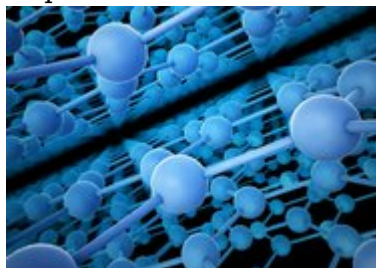

28-05-2024

Drżące nanorurki

Właściwości zależą m.in. od tego, w jaki sposób struktury te wibrują.