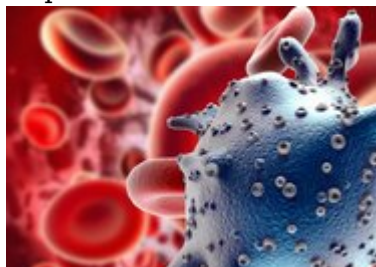

Wyleczone należy wypuścić na morzu, z nadzieją, że prądy morskie pomogą im wrócić do domu na południu kontynentu. Do akcji ratowniczej włączyła się nawet marynarka wojenna.

Sheila Serra, biolog z brazylijskiego Instytutu Ssaków Morskich, przyznaje, że jego pracownicy nie radzą sobie z problemem, są nieprzygotowani na taki napływ pingwinów. Od 2001 roku nie zarejestrowali żadnego, a tu nagle od 17 lipca pojawiło się ich około 500.

Nie wiadomo, co jest przyczyną inwazji pingwinów na tereny Brazylii. Być może zmiany klimatyczne spowodowały przesunięcie się zimnych prądów morskich na północ.

Pingwiny Magellana zamieszkują wody o temperaturze 7-30 stopni Celsjusza, więc woda w okolicach Salvadoru (o temperaturze około 28 stopni) powinna im odpowiadać.

Słoneczny Salvador jest jednym z ulubionych miejsc wypoczynku brazylijskich urlopowiczów. Być może zainteresował też pingwinich "turystów", którzy jednak źle ocenili trudy podróży.

[PAP/Onet](#)

<http://laboratoria.net/aktualnosci/5134.html>

17-08-2022

[Szczepionka zwalczająca dwa warianty koronawirusa](#)

W Wielkiej Brytanii dopuszczono w poniedziałek ją do użycia.