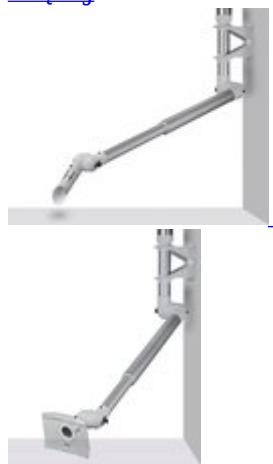

**ALSIDENT® SYSTEM 75 Telescopic** jest przeznaczony dla pochłaniaczy o wydajności 80 - 180 m<sup>3</sup>/godz. Ramiona zbudowane są jak dwuczęściowe ramię z tubą teleskopową. Zastosowanie tuby teleskopowej pozwala oszczędzić miejsce i jest szczególnie przydatne w laboratoriach, warsztatach mechanicznych, odlewniach, itp.

Ramiona ALSIDENT® SYSTEM 75 Telescopic są w prosty i szybki sposób mocowane do uchwytów stołowych, ściennych bądź sufitowych.

System dostępny jest w dwóch różnych konfi guracjach o zasięgu 1300mm bądź 1900mm. Kombinacja rodzaju mocowania (do stołu, ściany bądź sufitu) oraz zasięgu ramienia pozwala na odpowiednie dopasowanie go do warunków pracy.

Ramię ALSIDENT® SYSTEM 75 Telescopic wykonane jest z aluminium i zalecane jest szczególnie w miejscach gdzie odporność na chemikalia bądź ochrona przed elektrycznością statyczną nie są wymagane.

Ramiona składają się z tub aluminiowych i ruchomych łączy wykonanych z białego polipropylenu (PP). Średnica tuby teleskopowej została zredukowana ze 100 mm do 75mm. Uzupełnieniem oferty ALSIDENT® SYSTEM 75 Telescopic są rozwiązania tworzone na zamówienie klienta.