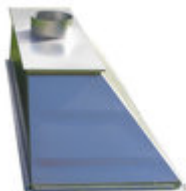

(0.00/5)

WWW: www.labro.com.pl

E-mail: labro@labro.com.pl

[Opis](#) [Galeria zdjęć](#) [Kontakt](#)

Opis:

Okap laboratoryjny do montażu ściennego, wykonany ze stali nierdzewnej. Służy do odprowadzania oparów w atmosferze korozyjnej.

Wersja: otwarta powierzchnia pochłaniania

Kolor: stalowy

Wymiary:

1200 x 600 x 300

Ø200mm

[więcej](#)

Nazwa: Okap laboratoryjny przyścienny OLPN / OLPN1210

Adres: LABRO Technologie
ul. Czerwone Maki 59 lok. 22
30-392 Kraków