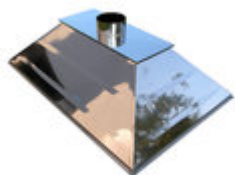

Wersja: otwarta powierzchnia pochłaniania

Kolor: stalowy

Wymiary:

1200 x 1000 x 300

Ø250mm

[więcej](#)

Nazwa: Okap laboratoryjny wyspowy OLSK / OLSK1210

Adres: LABRO Technologie
ul. Czerwone Maki 59 lok. 22
30-392 Kraków