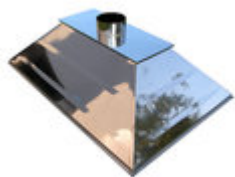

WWW: www.labro.com.pl

E-mail: labro@labro.com.pl

[Opis](#) [Galeria zdjęć](#) [Kontakt](#)

Opis:

Okap laboratoryjny do montażu sufitowego, wykonany ze stali kwasoodpornej. Służy do odprowadzania oparów w atmosferze korozyjnej.

Wersja: otwarta powierzchnia pochłaniania

Kolor: stalowy

Wymiary:

900 x 600 x 400
Ø250mm

[więcej](#)

Nazwa: Okap laboratoryjny wyspowy OLSK / OLSK0960

Adres: LABRO Technologie
ul. Czerwone Maki 59 lok. 22
30-392 Kraków