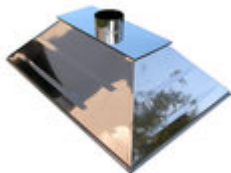

(0.00/5)

WWW: www.labro.com.pl

E-mail: labro@labro.com.pl

[Opis](#) [Galeria zdjęć](#) [Kontakt](#)

Opis:

Okap laboratoryjny do montażu sufitowego, wykonany ze stali kwasoodpornej. Służy do odprowadzania oparów w atmosferze korozyjnej.

Wersja: otwarta powierzchnia pochłaniania

Kolor: stalowy

Wymiary:
900 x 600 x 400
Ø250mm

[więcej](#)

Nazwa: Okap laboratoryjny wyspowy OLSK / OLSK0960

Adres: LABRO Technologie
ul. Czerwone Maki 59 lok. 22
30-392 Kraków