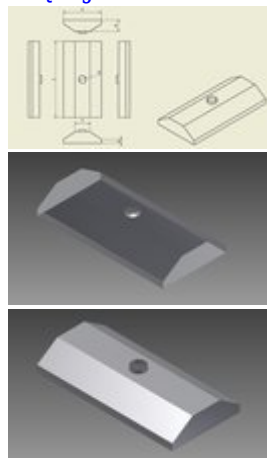

Kolor: popiel

Wymiary:

900 x 600 x 300

Ø250mm

A - 100mm

T - 400mm

[więcej](#)

Nazwa: Okap laboratoryjny sufitowy 900 / OLSM 90

Adres: LABRO Technologie
ul. Czerwone Maki 59 lok. 22
30-392 Kraków

tel.: +48 12 260 29 50

fax.: +48 12 397 79 30

Strona www: www.labro.com.pl

E-mail: labro@labro.com.pl

Oceń prezentację:

(0.00/5)

[wstecz](#)

Informacje dnia: [2 edycja Targów LABS EXPO za nami! Dbasz o serce? Zadbaj o psychikę! Muszę o siebie dbać, żeby się nie wypalić jako wolontariusz Walczymy z osamotnieniem chorych na raka dróg żółciowych Jazda na rolnkach - Czy jest dobrym sportem? Kwasy humusowe z odzysku](#) [2 edycja Targów LABS EXPO za nami! Dbasz o serce? Zadbaj o psychikę! Muszę o siebie dbać, żeby się nie wypalić jako wolontariusz Walczymy z osamotnieniem chorych na raka dróg żółciowych Jazda na rolnkach - Czy jest dobrym sportem? Kwasy humusowe z odzysku](#) [2 edycja Targów LABS EXPO za nami! Dbasz o serce? Zadbaj o psychikę! Muszę o siebie dbać, żeby się nie wypalić jako wolontariusz Walczymy z osamotnieniem chorych na raka dróg żółciowych Jazda na rolnkach - Czy jest dobrym sportem? Kwasy humusowe z odzysku](#)