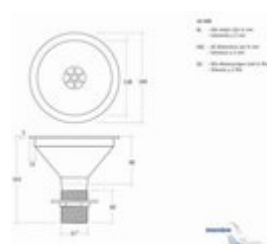

[Logowanie](#) [Rejestracja](#) [pl](#)

Newsletter

zapisz się

[Strona główna](#) > [Katalog produktów](#) > [Meble laboratoryjne, dygestoria](#) > [Zlewy laboratoryjne](#)

Zlewik okrągły z polipropylenu / 42-500

(0.00/5)

WWW: www.labro.com.pl

E-mail: labro@labro.com.pl

[Opis](#) [Galeria zdjęć](#) [Kontakt](#)

Opis:

Wysoka odporność chemiczna [więcej](#) _

Nazwa: Zlewik okrągły z polipropylenu / 42-500

Adres: LABRO Technologie
ul. Czerwone Maki 59 lok. 22
30-392 Kraków