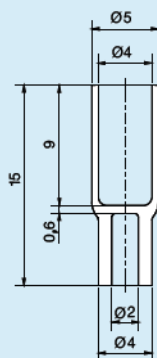

Maksymalna temperatura pracy **1950 °C**.

DEGUSSIT AL23

Objętość ca ml	Artykuł nr.
0,11	209-11000-0063

DEGUSSIT AL23

Objętość ca ml	Artykuł nr.
3,5	209-11000-0064

DEGUSSIT AL23

Objętość ca ml	Artykuł nr.
0,2	209-11000-0068