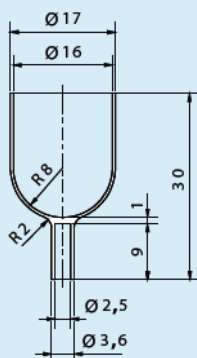

Maksymalna temperatura pracy **1950 °C**.

DEGUSSIT AL23

Objętość ca ml	Artykuł nr.
0,11	209-11000-0063

DEGUSSIT AL23

Objętość ca ml	Artykuł nr.
3,5	209-11000-0064

DEGUSSIT AL23

Objętość ca ml	Artykuł nr.
0,2	209-11000-0068