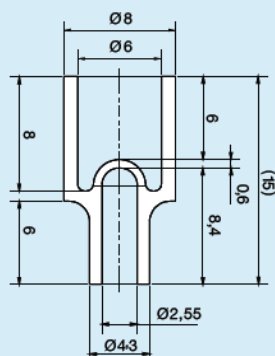

Maksymalna temperatura pracy **1950 °C**.

DEGUSSIT AL23

Objętość ca ml	Artykuł nr.
0,11	209-11000-0063

DEGUSSIT AL23

Objętość ca ml	Artykuł nr.
3,5	209-11000-0064

DEGUSSIT AL23

Objętość ca ml	Artykuł nr.
0,2	209-11000-0068