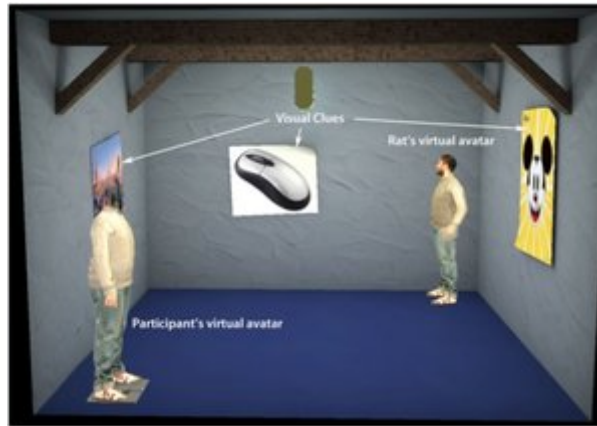

Rzutowani do szczurzego świata

Bezproblemowe porozumiewanie z przedstawicielami innych gatunków to część fabuły filmów czy książek fantasy, rzeczywistość bywa jednak o wiele bardziej skomplikowana. Dzięki skonstruowanemu ostatnio systemowi - kontrolowanemu przez ludzi robotowi rozmiarów szczura i awatarowi wielkości człowieka, na którego posunięcia wpływają ruchy gryzonia - wiele może się w tej materii zmienić.

Naukowcy z Uniwersyteckiego College'u Londyńskiego i Uniwersytetu w Barcelonie pracują nad rzutowaniem (ang. beaming) już od jakiegoś czasu. Definiują je jako cyfrowe transportowanie reprezentacji siebie do odległego miejsca, gdzie można się kontaktować z innymi ludźmi, jakby naprawdę się tam przebywało. Udaje się to dzięki połączeniu rzeczywistości rozszerzonej i systemów telerobotycznych (gość jest reprezentowany w wybranej lokalizacji jako robot).

Podczas eksperymentów w rzutowaniu ludzko-zwierzęcym człowiek przebywał w laboratorium Uniwersytetu Barcelońskiego w kampusie Mundet, a szczur 12 km dalej w ośrodku dla zwierząt w Bellvitge. Poczynania szczura monitorowano za pomocą oprogramowania do śledzenia ruchów. Dane transmitowano za pomocą Internetu do komputerów kontrolujących awatar: gdzie przemieścił się gryzoń, tam wędrowała i humanoidalna postać (szczurzą arenę powiększono do ludzkich rozmiarów i zmieniono w pokój). Poczynania człowieka w rzeczywistości wirtualnej także śledzono. Dane trafiały do Bellvitge, gdzie wykorzystywano je do napędzania robota wielkości szczura.